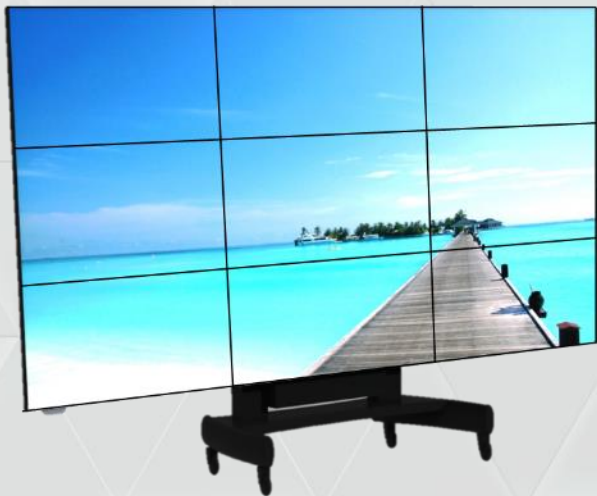

## Video Wall LCD Display

- Диагональ 138"-165"
- Цена
- Шов 0.88-3.5 мм
- Цветопередача ниже (Контрастность 1100:1)
- Сборка 12 часов / Обслуживание (1-2-3 дня)
- Срок службы 50 000 часов

~5.400.000 р.  
~8.100.000 р.