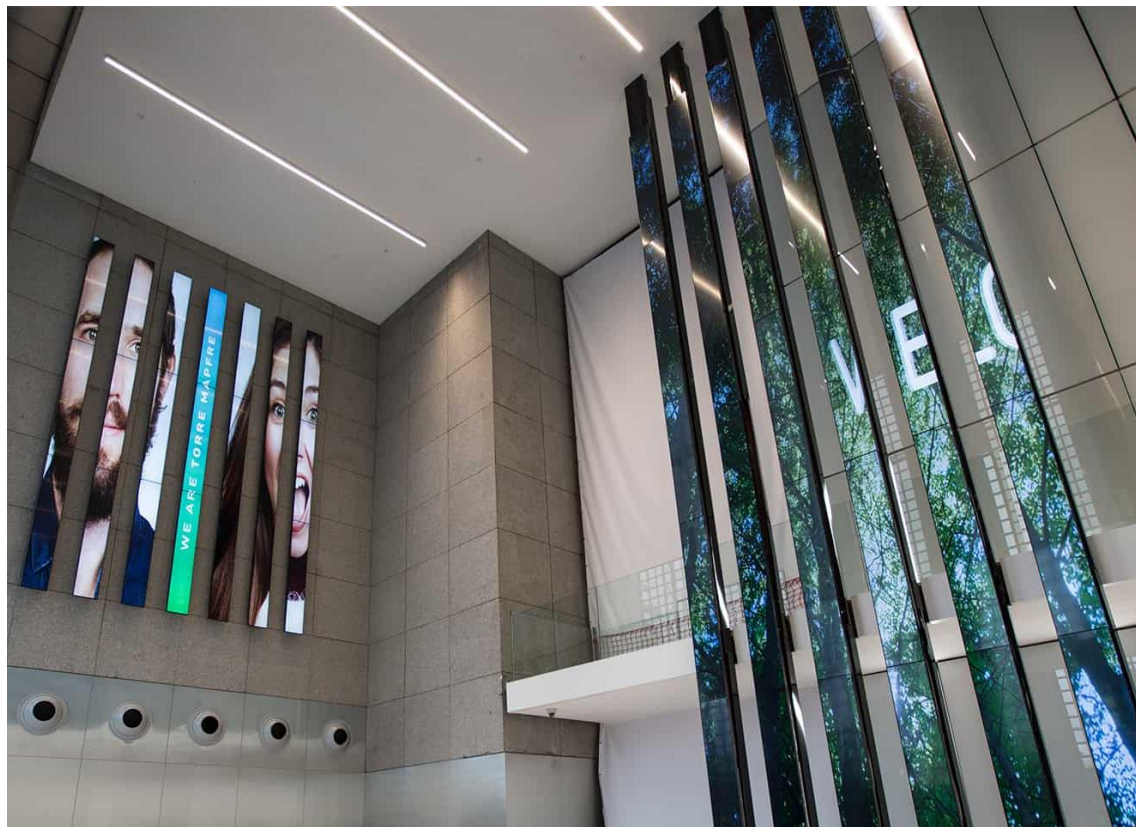

Небоскреб Torre MAPFRE, Ultra Stretch

Испания, Барселона