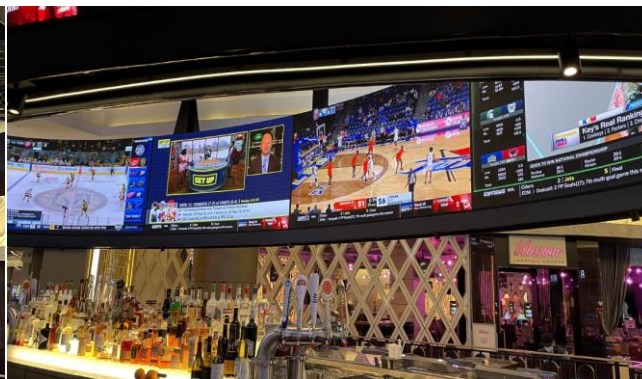

## LSCB Ultra Slim

Со склада в Москве

Pitch	FHD	UHD
P1.5	135" (5x5)	270" (10x10)
P1.8	163" (6x6)	324" (12x12)
P2.5	220" (8x8)	434" (16x16)

2021

АКАДЕМИЯ БИЗНЕС-РЕШЕНИЙ LG

MGM National Harbor Casino

Двух сторонний овал: 354 кабинета