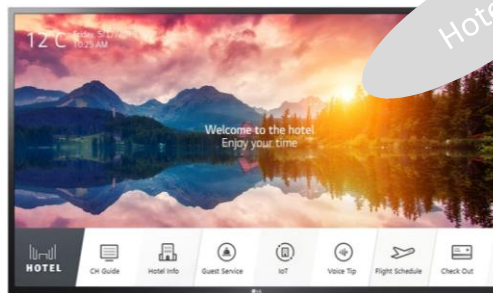

Hotel

US662H

43", 50", 55", 65"

- **UHD** разрешение
- Яркость 400 кд/м<sup>2</sup>, 300 кд/м<sup>2</sup> (43")
- **WebOS 5.0**
- Pro:Centric **Value / Direct**
- IP Channel Manager
- HDR 10
- Quick Menu 4.0
- Внешние часы, Батарейка
- Подставка продается отдельно