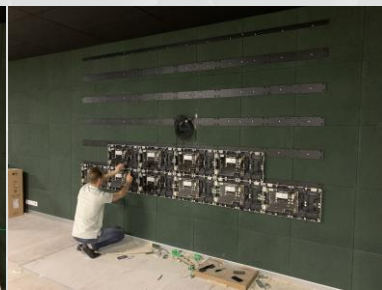

LSCB Ultra Slim

Со склада в Москве

Pitch	FHD	UHD
P1.5	135" (5x5)	270" (10x10)
P1.8	163" (6x6)	324" (12x12)
P2.5	220" (8x8)	434" (16x16)

2021

АКАДЕМИЯ БИЗНЕС-РЕШЕНИЙ LG