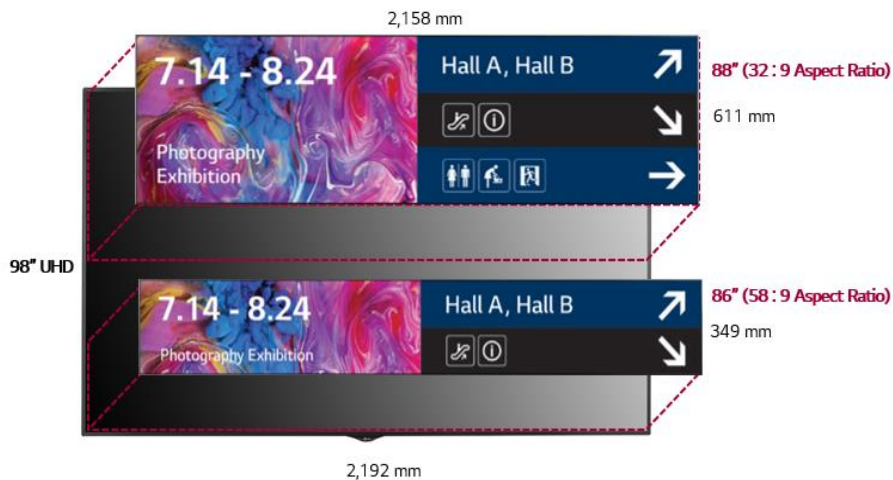

Широкоформатные дисплеи Ultra Stretch

Дисплеи на базе LCD

86BH5F

- 3840x2160 (UHD)
- 500 кд/м²
- Соотношение сторон 58:9
- Режим работы 24/7
- Поддержка LG SuperSign CMS (paid)
- 4PBP (The Picture-by-Picture)

88BH7F

- 3840x2160 (UHD)
- 700 кд/м²
- Соотношение сторон 32:9
- Режим работы 24/7
- Поддержка LG SuperSign CMS (paid)
- 4PBP (The Picture-by-Picture)