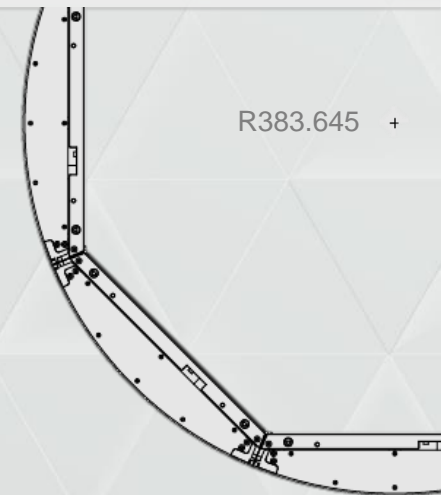

LSCB Ultra Slim

Со склада в Москве

Pitch	FHD	UHD
P1.5	135" (5x5)	270" (10x10)
P1.8	163" (6x6)	324" (12x12)
P2.5	220" (8x8)	434" (16x16)

2021

АКАДЕМИЯ БИЗНЕС-РЕШЕНИЙ LG