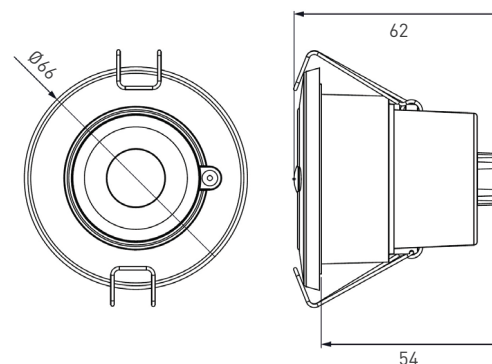

+ 407 компактный источник питания DALI

+ 444 мини-устройство ввода

407
компактный
источник
питания DALI

331
Современный датчик
Multisensor

444
мини-устройство ввода

Размеры (мм)

Подключения

Датчик обнаружения присутствия устанавливается на высоте 2,5 м