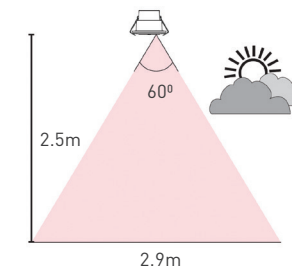

Режим постоянного освещения