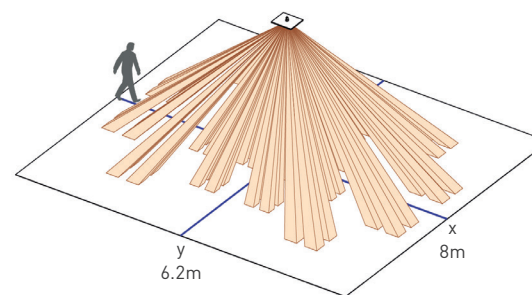

+ 407 компактный источник питания DALI

+ 444 мини-устройство ввода

407
компактный
источник
питания DALI

331
Современный датчик
Multisensor

444
мини-устройство ввода

Размеры (мм)

Подключения

Датчик обнаружения присутствия устанавливается на высоте 2,5 м