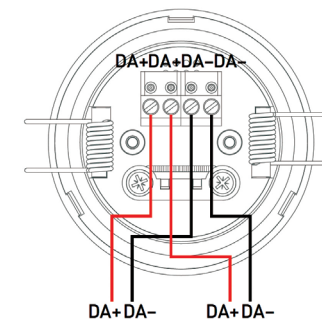

+ 407 компактный источник питания DALI

+ 444 мини-устройство ввода

407
компактный
источник
питания DALI

331
Современный датчик
Multisensor

444
мини-устройство ввода

Размеры (мм)

Подключения

Датчик обнаружения присутствия устанавливается на высоте 2,5 м