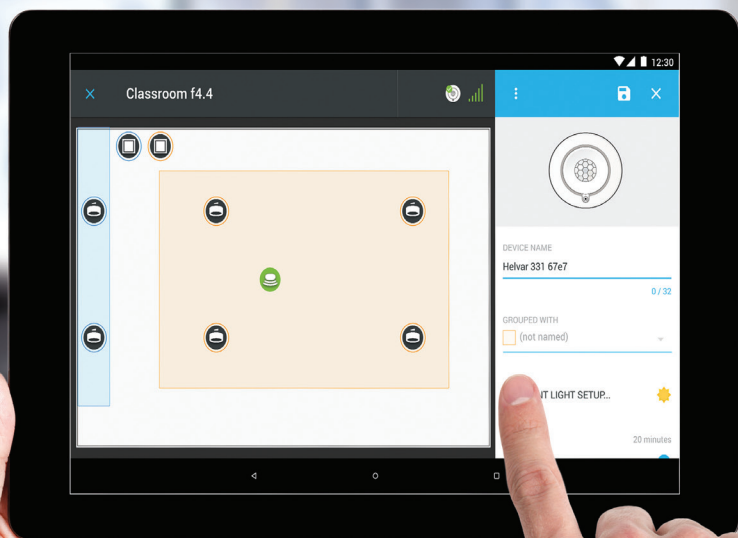

Как быстрее настроить освещение с помощью RoomSet

RoomSet для классных комнат и офисов

Helvar

Интеллектуальное освещение для однокомнатных помещений

Приложение RoomSet предназначено для простой и быстрой настройки освещения в одинаковых помещениях, например, в классах и офисах.

А датчик Multisensor 331, который является основой всей системы освещения, позволит значительно сэкономить электроэнергию.

Приложение сразу же готово к работе

Приложение RoomSet автоматически находит каждый доступный переключатель Digidim, датчик и светильник DALI.

Все это происходит словно по волшебству, сразу же после подключения питания.

RoomSet управляется с планшета Android.
Вы можете копировать и вставлять конфигурации
освещения и целые группы и комнаты.

Скачайте приложение. Перетащить и повторить — вот и вся процедура