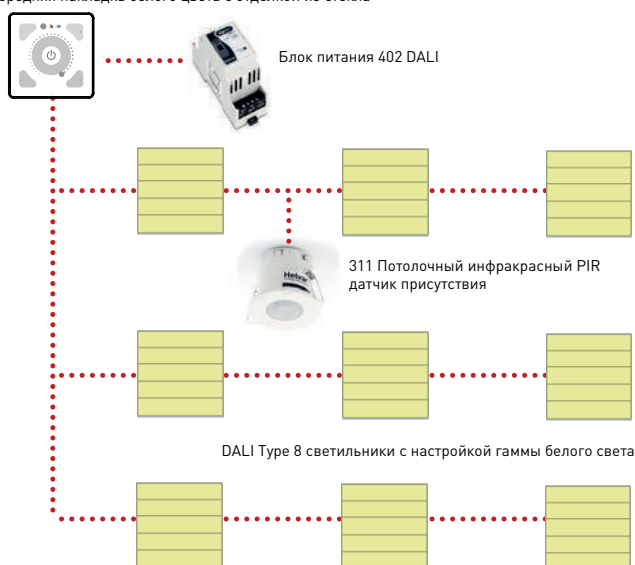

iC-РЕШЕНИЯ ОТ HELVAR: ОСВЕЩЕНИЕ ДЛЯ ЛЮДЕЙ

Helvar – ведущий производитель систем освещения iC с регулируемой цветовой температурой белого света, полностью соответствующих стандарту цветового контроля DALI (позволяет отображать СТ и двухкоординатную цветность). Исследования показали, что эмоциональное самочувствие, комфорт обстановки и производительность труда можно улучшить благодаря правильному выбору искусственного освещения. При использовании с линейкой светодиодных драйверов и модулей iC ILLUSTRIS предлагает элегантный пользовательский интерфейс в виде комплексного решения от HELVAR, ориентированного на человека.

Примеры использования:

Ячеечный офис

с контролем цветовой температуры и датчиком присутствия

Используемые продукты:

- 1 x ILLUSTRIS 290W с интерфейсом DALI
- 1 x ILLUSTRIS 192GW передняя накладка
- 1 x Digidim 402 блок питания
- 1 x 311 Потолочный инфракрасный PIR датчик присутствия
- 9 x DALI Type 8 светильники с настройкой гаммы белого света

1 x ILLUSTRIS 290W с интерфейсом DALI
1 x ILLUSTRIS 192GW с регулируемой цветовой температурой
Передняя накладка белого цвета с отделкой из стекла