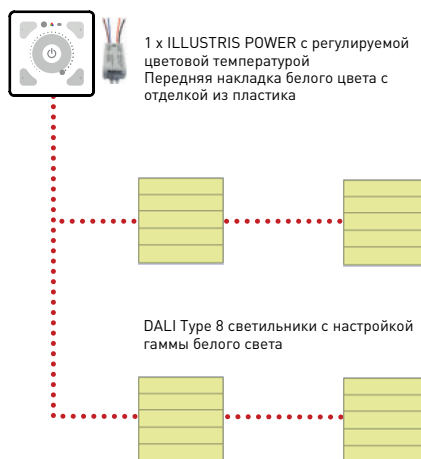

- 1 x ILLUSTRIS POWER
- 4 x DALI Type 8 светильники с настройкой гаммы белого света

1 x ILLUSTRIS POWER с регулируемой цветовой температурой
Передняя накладка белого цвета с отделкой из пластика

Это простое решение идеально подойдет для клиники.